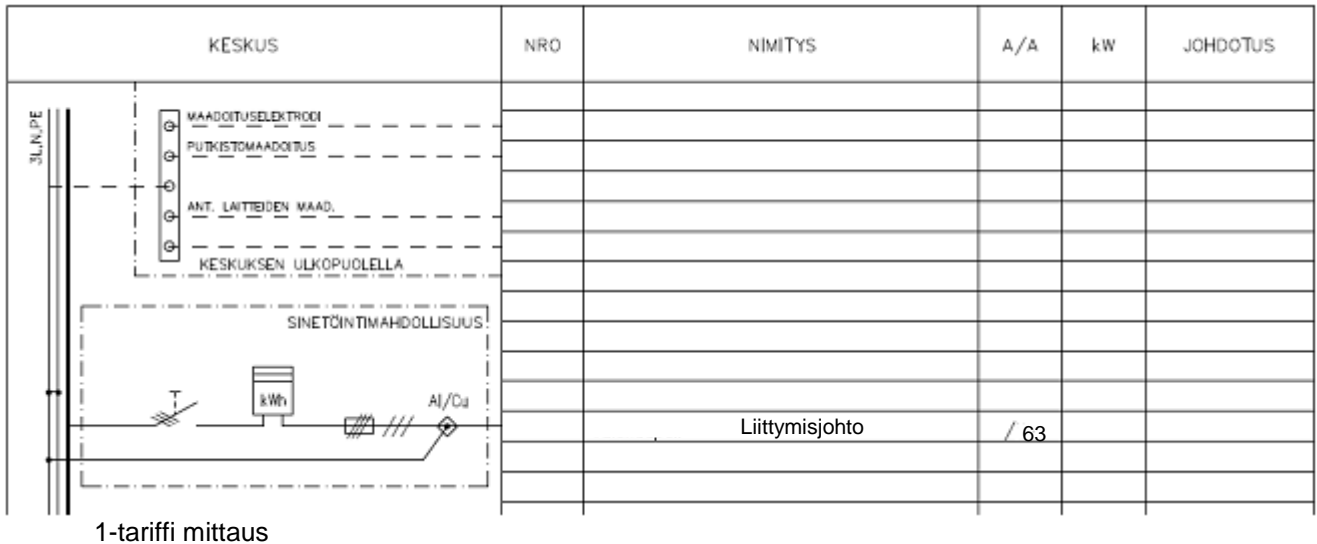

### Mittauksen kytkentäkaaviot

- Oulun Energia Siirto ja Jakelu Oy käyttää suoraa mittausta 63A:iin saakka.

22.10.2012

22.10.2012

22.10.2012