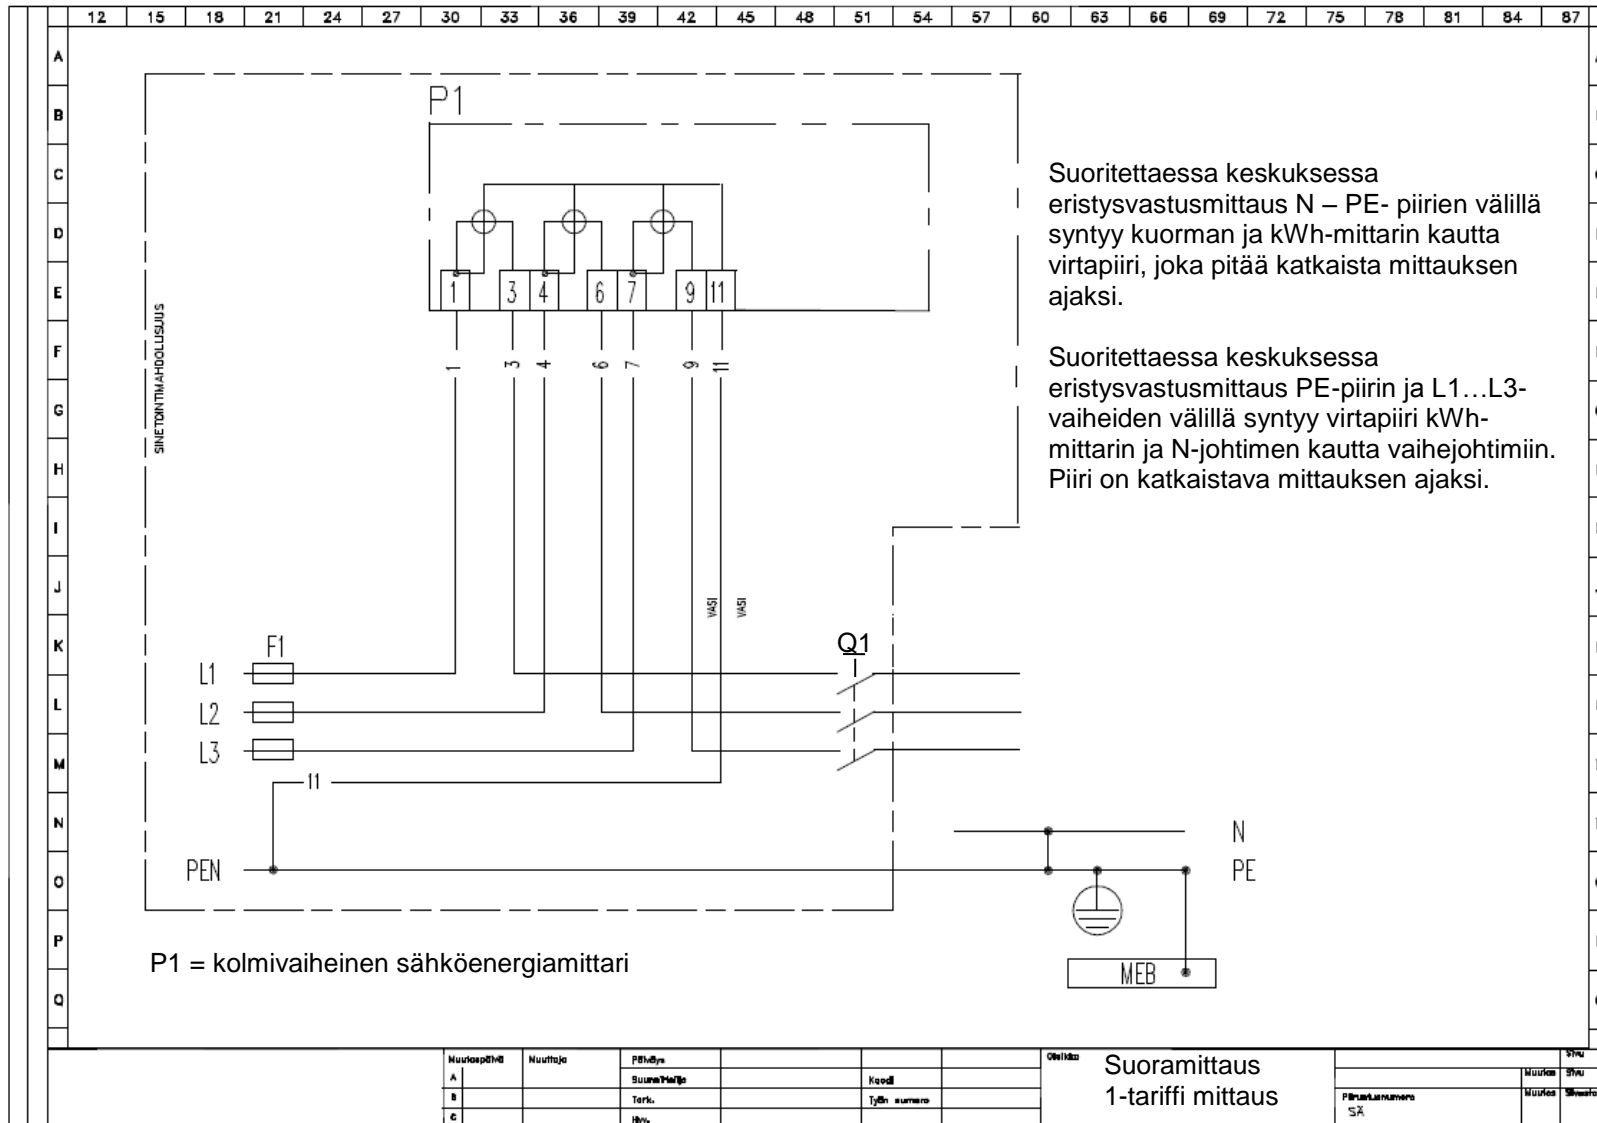

### Mittauksen kytkentäkaaviot

- Oulun Energia Siirto ja Jakelu Oy käyttää suoraa mittausta 63A:iin saakka.

22.10.2012

22.10.2012

22.10.2012