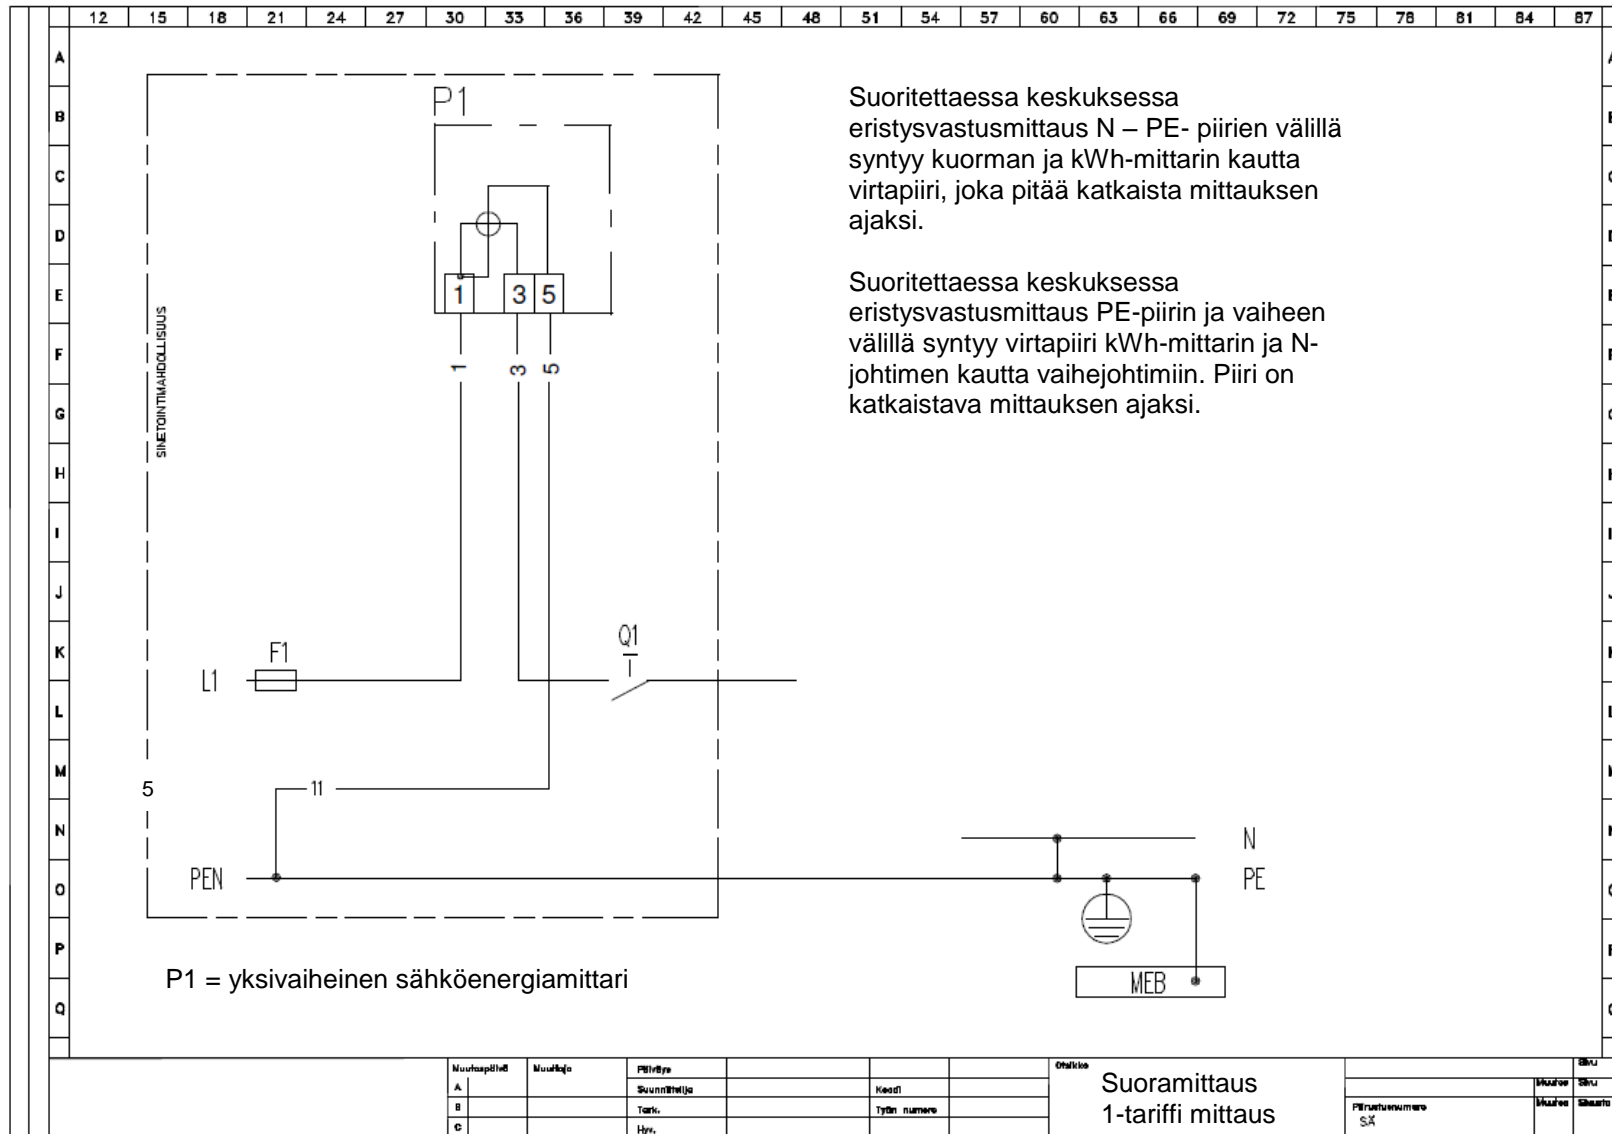

### Mittauksen kytkentäkaaviot

- Oulun Energia Siirto ja Jakelu Oy käyttää suoraa mittausta 63A:iin saakka.

22.10.2012

22.10.2012

22.10.2012