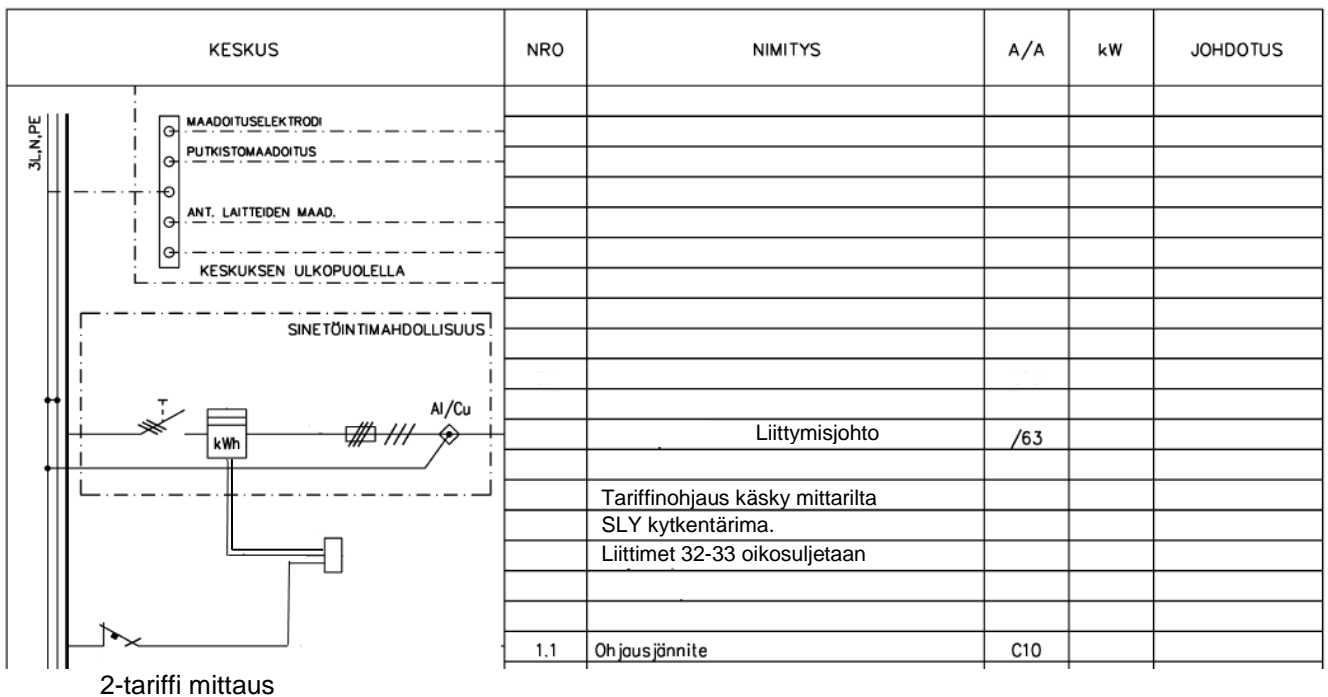

### Mittauksen kytkentäkaaviot

- Oulun Energia Siirto ja Jakelu Oy käyttää suoraa mittausta 63A:iin saakka.

22.10.2012

22.10.2012

22.10.2012